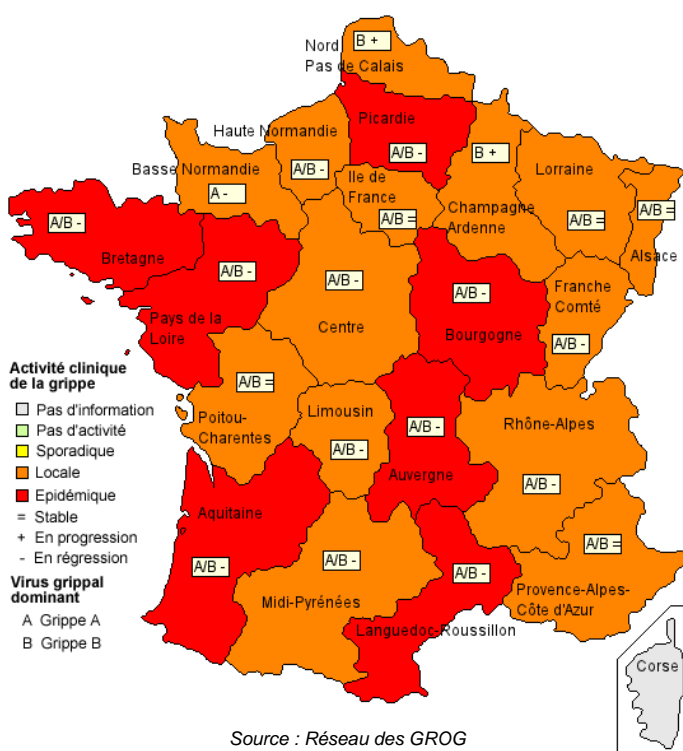

Grippe : reflux

Selon les données du Réseau des GROG - semaine 11, du lundi 11 mars 2013 au dimanche 17 mars 2013

- La vague épidémique de grippe poursuit son reflux en France métropolitaine, mais les virus grippaux restent actifs.
- Le seuil épidémique fixé par le Réseau des GROG n'est plus franchi au plan national, mais la grippe reste épidémique dans 7 régions : Auvergne, Aquitaine, Bourgogne, Bretagne, Languedoc-Roussillon, Pays-de-la-Loire et Picardie.
- Globalement, depuis le début de l'épidémie, les données du Réseau des GROG et du Centre National de Référence pour les virus influenzae permettent d'estimer à plus de 10 millions le nombre des patients infectés par la grippe ayant consulté un médecin généraliste ou un pédiatre.
- Depuis le début de l'épidémie les virus grippaux B et A ont circulé de façon quasi-égale.
- Durant la semaine 11/2013, la grippe a été responsable d'environ 319.000 recours (donnée non consolidée) aux médecins généralistes et pédiatres, à comparer avec les 600.000 (donnée consolidée) de la semaine précédente.

Situation de la grippe pour la semaine 2013/11

Financement : Institut de Veille Sanitaire, Laboratoires Sanofi Pasteur MSD, Laboratoire Abbott Products SAS, Laboratoire Roche, Laboratoire Argène, Laboratoire GSK. L'association Réseau des GROG est financée à 72% par des fonds provenant d'organismes publics.

Autres partenariats : Institut Pasteur, Service de Santé des Armées, SCHS Mairie de St Etienne, Service médical PSA Citroën Rennes, OCP-Répartition, SOS Médecins France, MEDI'call Concept, Association Médecins de Montagne, Domus Vi, RENAL, Open Rome.

Responsabilité scientifique : Marc Barrière, Bernard Bédouret, Jean-Louis Bensoussan, Hervé Berche, Jean Marie Cohen, Emmanuel Debost, Anne Mosnier, Pierre Pothier, Bruno Lina, Marcel Ruetsch, Jean-Claude Souliary, Sylvie van der Werf.

Coordination nationale : Réseau des GROG avec l'aide d'Open Rome, 67 rue du Poteau, 75018 Paris.
Tél: 01.56.55.51.68 - Fax: 01.56.55.51.52 - E-mail: grog@grog.org
Site : <http://www.grog.org>